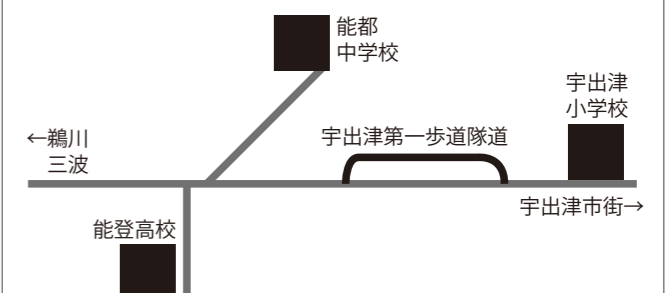

お知らせ 防犯カメラ設置

宇出津第一歩道隊道（歩道トンネル）に防犯カメラを設置しました

宇出津小学校、能都中学校、能登高校の通学路の安全を確保するため、宇出津第一歩道隊道に防犯カメラ（24時間撮影）を設置しました。9月1日から警備中です。

危険に遭遇した場合、トンネル内の非常押ボタンを押してください。トンネル入口・出口の警報器、パトランプが鳴り、約1分で警備員が駆けつけます。

☎建設課 ☎ 76-8304