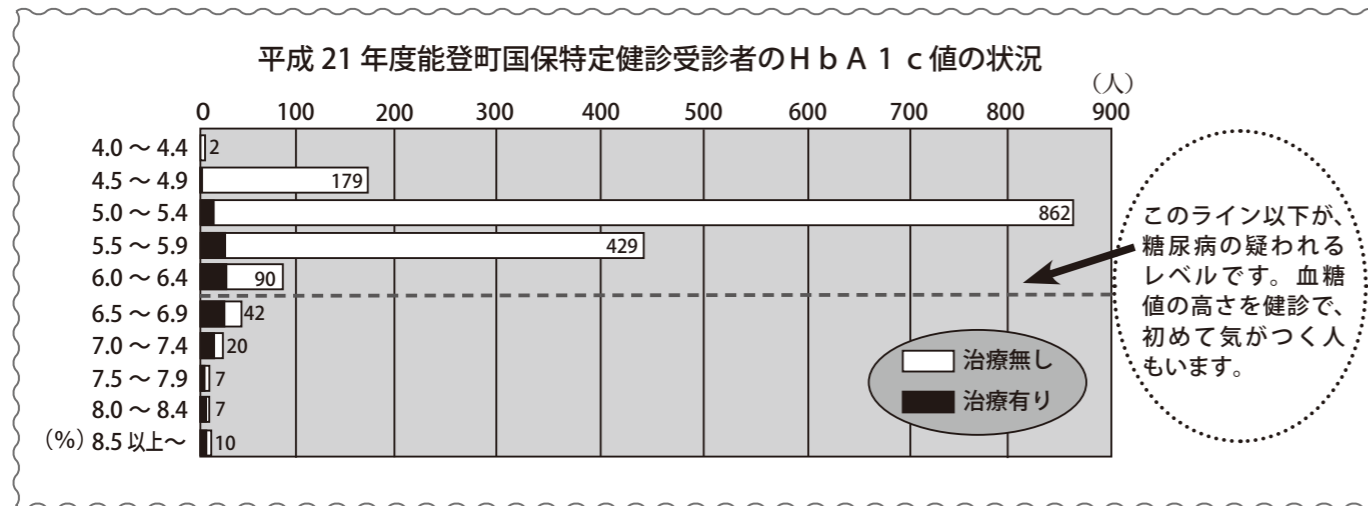

特定健診・がん(胃・大腸・肺)検診

今年は…

6月17日

から始まります

◇受診券と健康保険証を
忘れずにお持ちください

特定健康診査を受診するには、**受診券と健康保険証**が必要です。5月ごろから順次、加入している医療保険者から受診券がお手元に届きますので、なくさないようにお持ちください。平成22年度は、6月17日から7月12日の期間に各地区でがん検診と合わせて特定健診を実施します。

糖尿病は、自分では気づかないうちに…

糖尿病は、血中の糖分（血糖）が常に高いことによって血管を傷め、腎臓（腎透析）や眼（失明）、神経（下肢壊疽）などに重大な障害を引き起こす病気です。

特定健康診査では、自分ではなかなか気がつくことのできない血糖値の上昇を知ることができます。特に、HbA1c（ヘモグロビンエーワンシー）検査は、採血時から過去1～2カ月の平均血糖値を反映し、糖尿病判断の指標にもなる検査で、通常この値が6.5%以上であれば、糖尿病である可能性が高いといわれます。