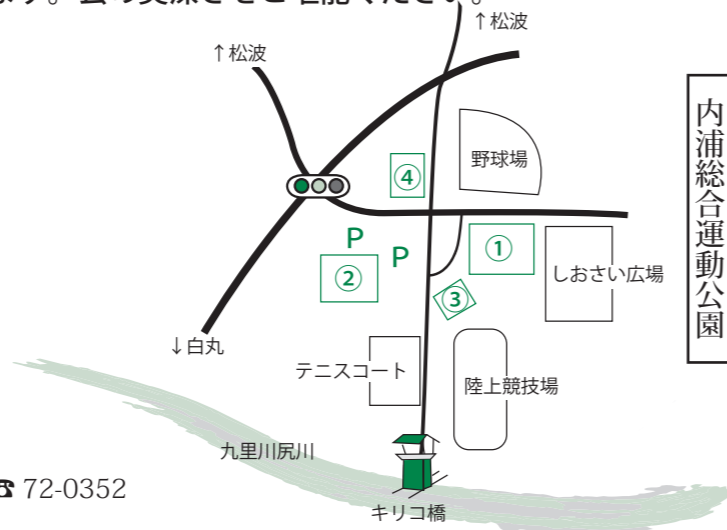

第1回 能登町文化祭開催

11月2日・3日の両日、新町誕生を記念して、旧3町村の文化祭が一つとなった能登町文化祭が、内浦総合運動公園内で盛大に開催されます。芸の奥深さをご堪能ください。

- ◆展示部門（内浦体育館①）
  2日（水）午前9時～午後5時
  3日（木）午前9時～午後3時まで
- ◆芸能部門（内浦第二体育館②）
  3日（木）午前9時～午後3時30分
- ◆お茶席（スポーツ研修センター③）
  3日（木）午前10時～午後3時
- ◆囲碁会場（多目的交流研修施設④）
  3日（木）午前9時～午後3時

〈問い合わせ〉能登町文化協会 高木泰憲 ☎ 72-0352