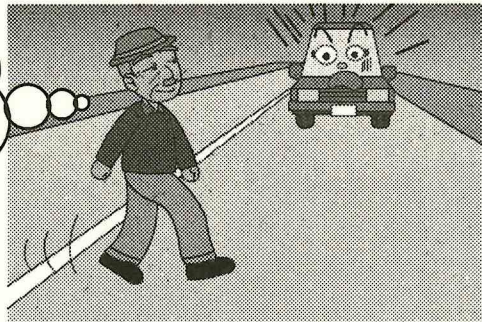

夜間、車×歩行者（道路横断中）の 交通死亡事故が多発しています！

歩行者の方へ

- ◇道路を横断するときは、**横断歩道**を利用しましょう。
- ◇横断する時は、**左右をよく見て**、渡りましょう。

車は気づいて
止まってくれるだろう

どんな時でも
安全確認じゃ！

渡っている最中も**しっかり確認！**
「車は気づいてくれるだろう」は**禁物！！**

- ◇交通事故に遭わないために、
夜間に外出する時は、**反射材**を身につけましょう。

危ない！
見えなかった！！

石川県警察からのお知らせ